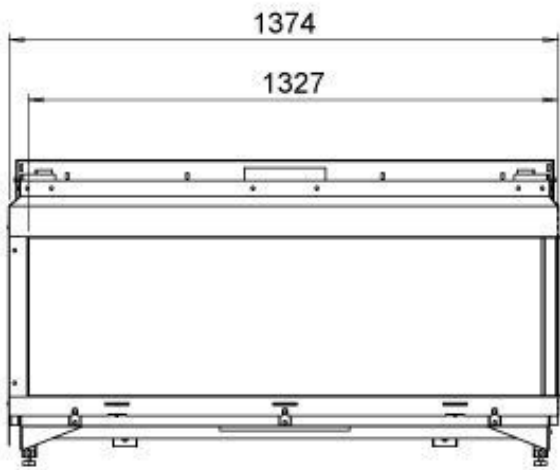

### Medidas:

Meegeleverde  
verstelbare poten