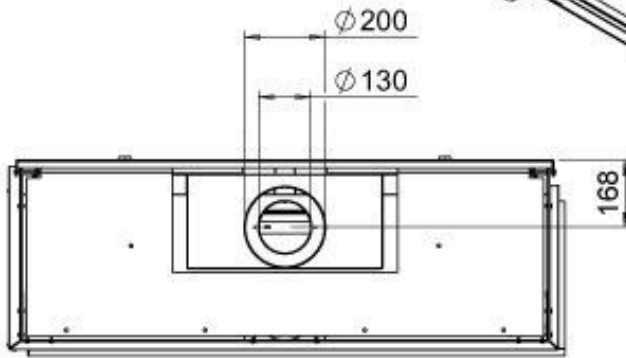

### Medidas:

Meegeleverde  
verstelbare poten