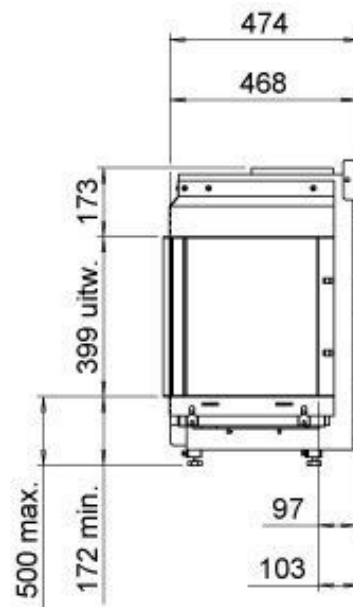

### Medidas:

Meegeleverde  
verstelbare poten